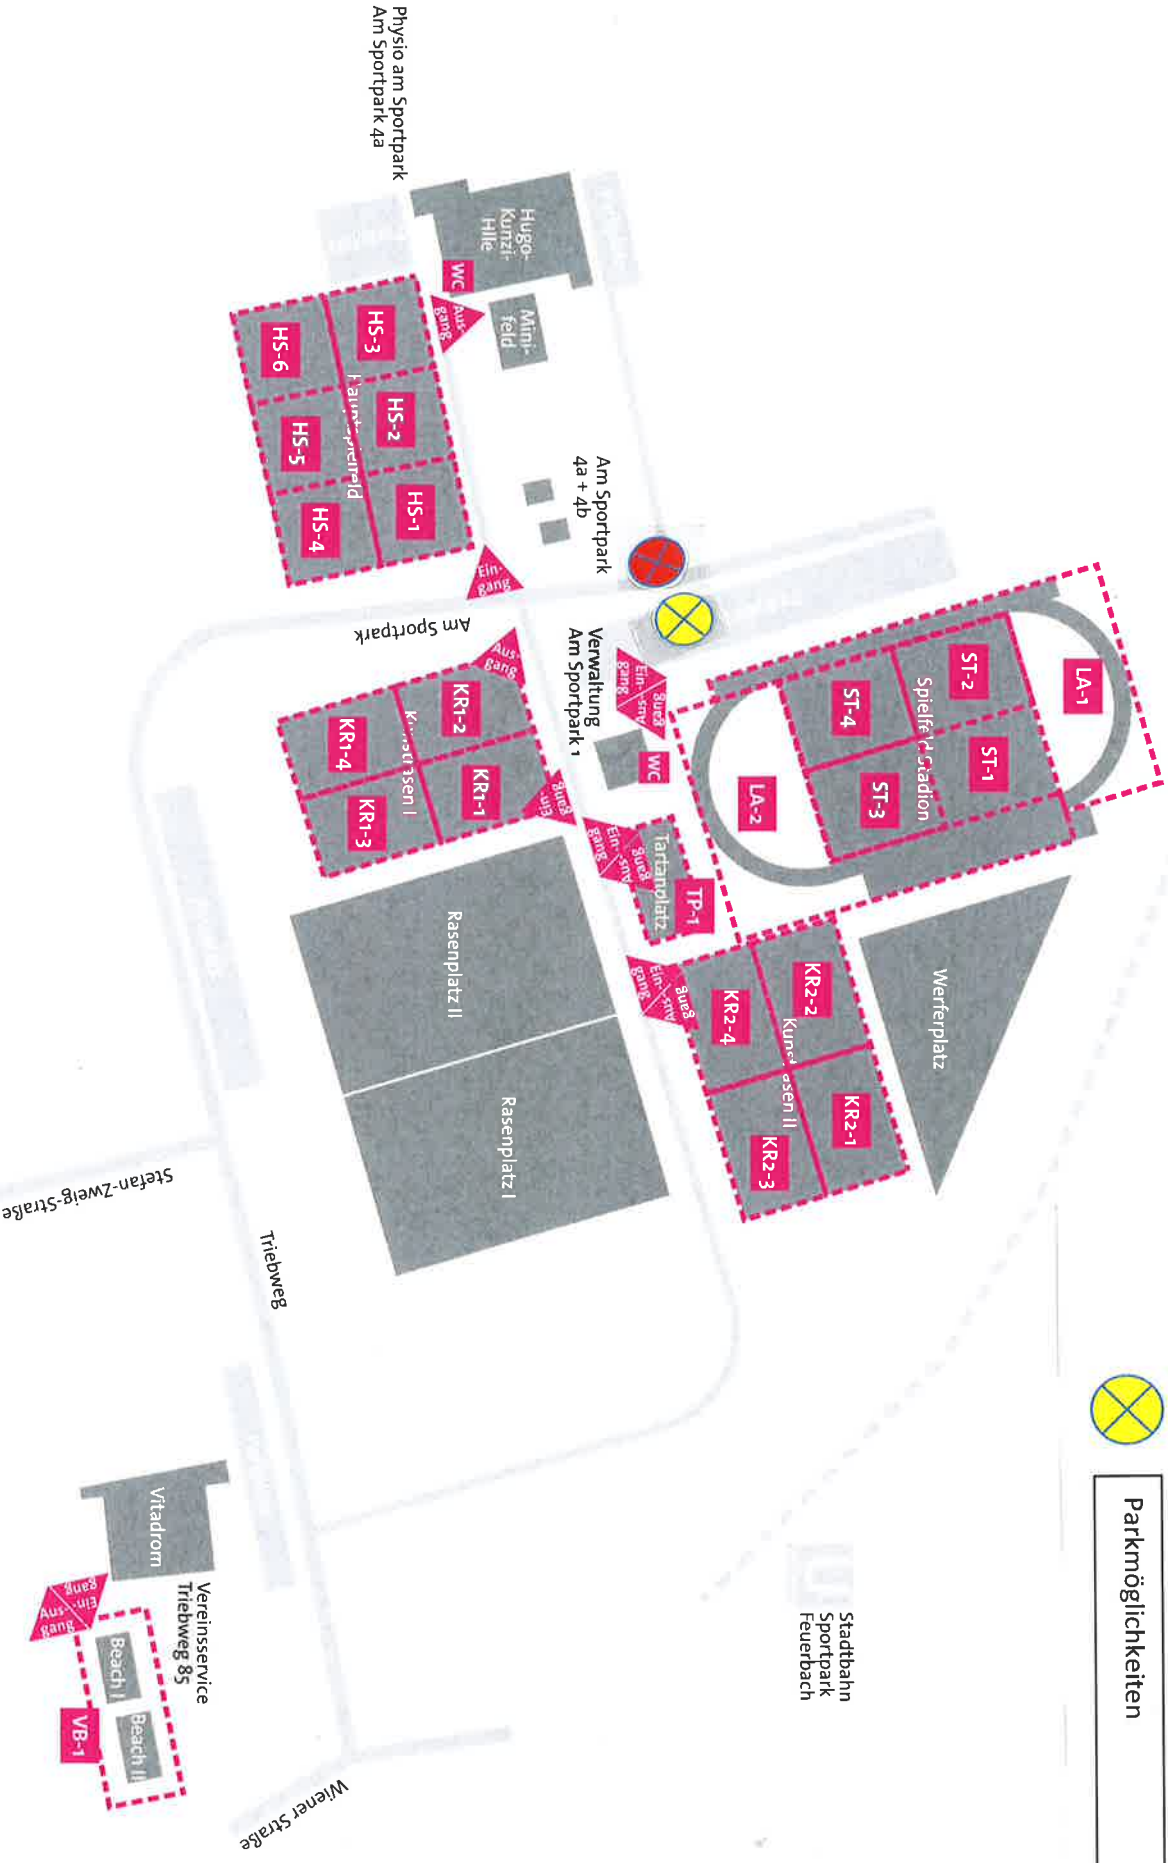

Stadtbahn
Feuerbach
Postenwäldle

Start: Station 1 Biber-Rallye

Parkmöglichkeiten

Stadtbahn
Sportpark
Feuerbach